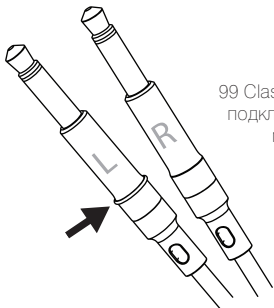

99 Classics полностью симметричны. Для правильного подключения кабеля к чашкам на кабеле проставлена маркировка: для левого уха – L, для правого – R.

Кроме того, разъем левого канала имеет специальное кольцо, которое можно определить наощупь.