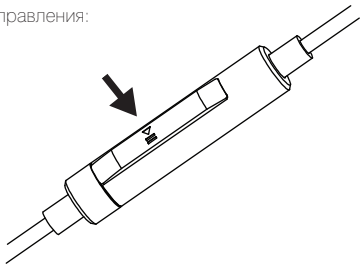

Микрофон и пульт дистанционного управления:

Совместим с устройствами Android и Apple,
а также с любыми устройствами с разъемом jack