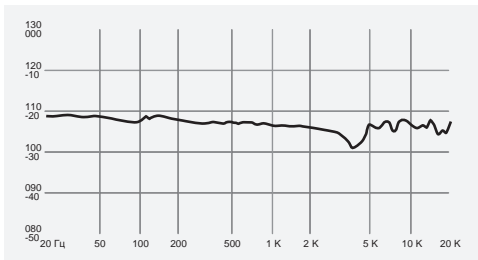

Чашки: натуральное дерево

Тип динамика: динамический неодимовый / Майлар

Размер динамика: 40 мм

Частотный диапазон: 15 Гц – 25 кГц

Чувствительность: 103 дБ (1 кГц при 1 мВт)

Сопротивление: 32 Ом

Входная мощность: 30 мВт

Максимальная входная мощность: 50 мВт

Кабели:

1.2 м из бескислородной меди с кевларовой оплеткой и пультом

3 м из бескислородной меди

Адаптеры:

6.3-мм позолоченный jack

Адаптер: разъем для использования в самолетах

Чехол: жёсткий чехол для переноски

Вес: 290 г